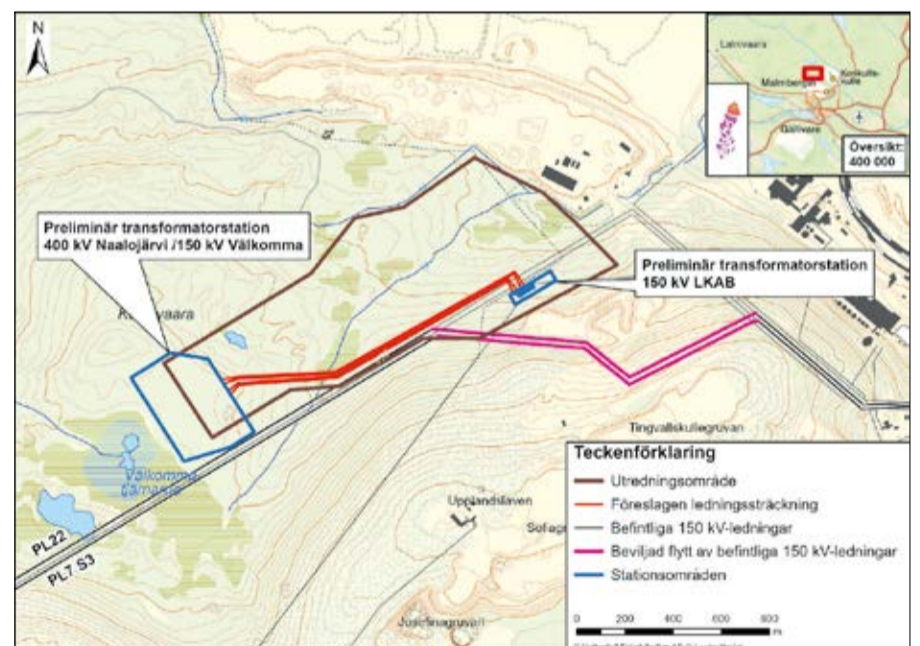

Syftet med de planerade nya ledningarna är att möjliggöra anslutning av Hybrids (samarbete mellan SSAB, LKAB och Vattenfall AB) nya demonstrationsanläggning för framställning av fossilfri järnsvamp.

För att få uppföra och driva en kraftledning krävs tillstånd (nätkoncession) enligt ellagen. Länsstyrelsen har beslutat att projektet kan antas medföra betydande miljöpåverkan. Inför ansökan om tillstånd genomförs ett avgränsningssamråd, enligt 6 kap 29 § miljöbalken med länsstyrelsen, kommuner, myndigheter, samebyar och den allmänhet som kan antas bli berörda.

Samrådet omfattar ett sträckningsförslag för de fyra nya ledningarna, i rör- eller fackverksstolpsutförande, se i kartbild.

Vattenfall Eldistribution AB genomför nu skriftligt samråd enligt 6 kap. 29 § Miljöbalken för framtaget sträckningsförslag. Vi vill med aktuell annons informera om samrådet och bjuda in berörda och intresserade att lämna synpunkter. Samrådet genomförs av Norconsult AB på uppdrag av, och tillsammans med, Vattenfall Eldistribution AB.

Samrådshandling finns tillgängligt på:

<https://www.vattenfalleldistribution.se/vitafors/>

Dina synpunkter ska vara oss tillhanda senast **2024-12-01**.

Skicka dessa via e-post till:
shamhad.joon@norconsult.com
eller adressera brev till:

Norconsult AB Att: Shamhad Joon, Hantverkargatan 5K,
112 21 Stockholm.

Vid frågor gällande projektet, samt för beställning av samrådsmaterial, kontakta ansvariga konsulter:

Birgitta Olanders (073-660 31 49, birgitta.olanders@norconsult.com)
Shamhad Joon (010-141 82 46, shamhad.joon@norconsult.com).