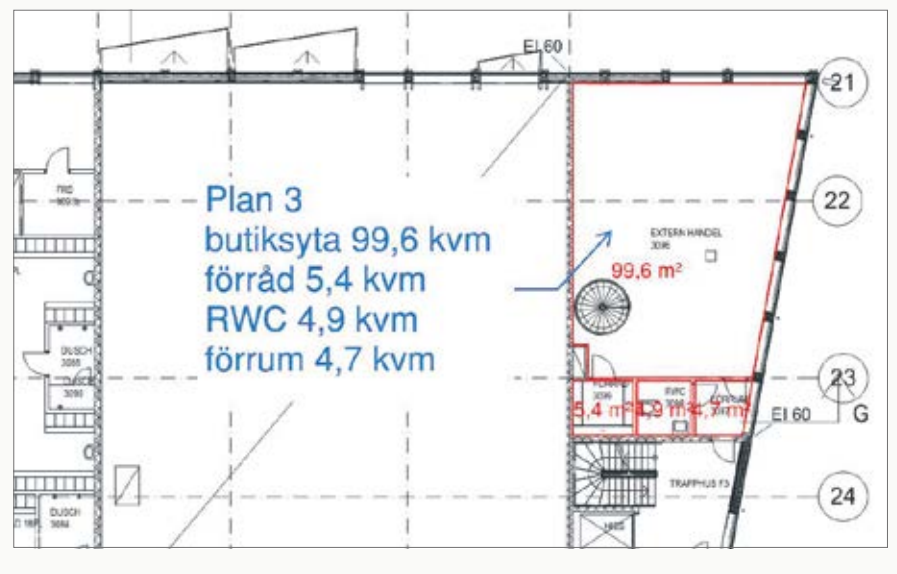

Har ni denna mätare tag bara med stora siffrorna. I detta exempel: 587.

Ledig lokal på två plan i Kunskapshuset

För visning och information:

Kontakta fastighetsavdelningen, 0970-81 80 00

VÄLKOMMEN

Kom och träffa kommunledningen på RE-form i Norrskensgallerian