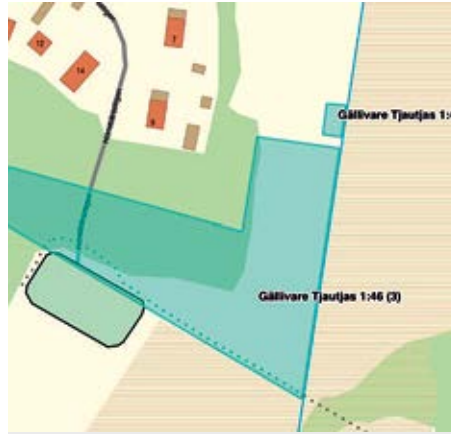

TJAUTJAS 1:46 rok kvm

Pris 1 000 000 kr Tomt 12 000 kvm EP IU
Visas Ring för tidsbokning
Mäklare Alexandra Rodén T 072-404 14 86

Gällivare/Tomt