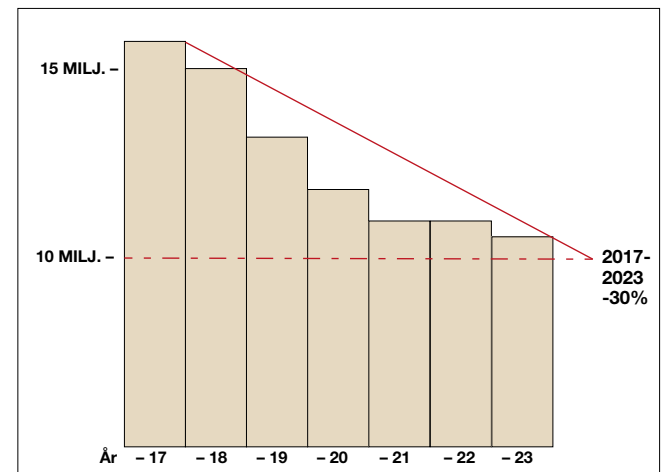

Omsättningstapp för Grafex AB sedan LKAB:s annektering av MalMBERGET skett

Mark- och miljödomstolen synade centrala och västra MalMBERGET

Tisdagen den 8 oktober var det syn på centrala och västra sidan när Mark- och miljödomstolen besökte MalMBERGET för att se gruvans utbredning.

På miljöansökan hade LKAB lämnat en "kil" efter Järnväggsgatan, som om den inte skulle beröras av deformationen. Då frågan ställdes till sakkunnig från LKAB så var svaret att det inte fanns någon relevans i att lämna en kil mellan deformationszonerna, de kan helt enkelt inte säga eller veta var rasonerna kom-

mer att mötas.

Är denna kil initierad av LKAB:s samhällsomvandling för att tvinga de fastigheter som är kvar till någon form av underkastelse?

På synen gick bussfärden runt Mosebacke och stannade utanför Kometen där Ola Johansson förklarade situationen för MalMBERGETS sista arbetsplats i avvecklingsområdet.

Den psykosociala påverkan på personalen är stor på grund av de kraftiga sättningsområden och skadegörelsen på fast-

igheten. Även ett stort tapp på verksamhetens omsättning påverkar personalen psykiskt.

Längre fram på Järnväggsgatan var nästa stopp. Ulf Hansson från Samhällsomvandlingen presenterade vad de åstadkommit, såsom till exempel stolpar på gruset som skall minna om Focushuset som tidigare stått där.

En åhörare frågade om det är sant att det hade kostat 30 miljoner att uppföra dessa stolpar? Ulf Hansson kunde dock inte svara på det.

Därefter talade Staffan Emmoth om Nordan som står helt oanvänd och hade kunnat vara en tillgång i Gällivare med sina över 10 000 kvadratmeter. Nu är fastigheten enbart utsatt för skadegörelse med bland annat fjorton skotthål genom fönstren.

– En skam för LKAB, sa Emmoth.

Ulf Hansson från LKAB:s samhällsomvandling sa inför Mark- och miljödomstolen att han hoppas på en lösning för dessa två oinlösta fastigheter.

Då ska nämnas att han endast har lämnat fastighetsägarna ett skambud åren 2016 respektive 2017 och inte haft ett enda möte med företagen efter det, så man kan lugnt säga att det är en lika orealistisk som opti-

mistisk förhoppning.

Ulf Hansson och LKAB i MalMBERGET verkar dessutom helt obekanta med att det finns mineral- och expropriationslagar som reglerar inlösen av fastigheter på avvecklingsområden orsakade av gruvbolag.

De agerar hellre efter parollen att själva vara åklagare, domare och avrättare.

Under onsdagen fortsatte Mark- och miljödomstolen synen på Östra MalMBERGET.

Redaktionen