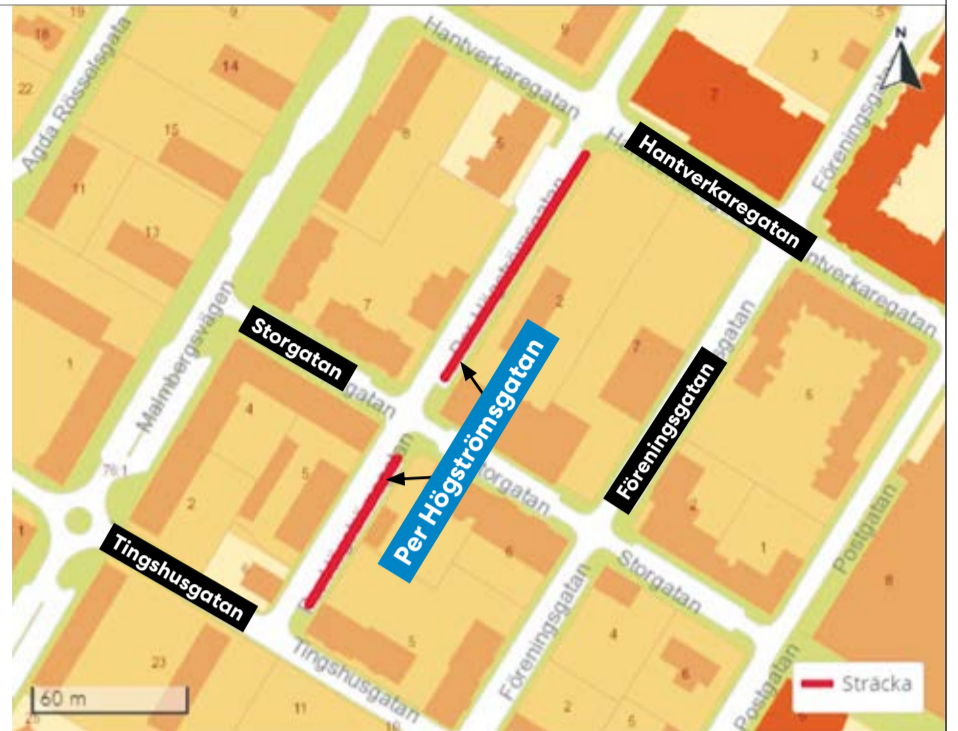

## Parkeringsförbud

På grund av svårigheter med snöröjning efter Per Högströmsgatan samt Föreningsgatan, enligt kartbild, föreskriver Gällivare kommun parkeringsförbud mellan 1 september – 31 maj mellan klockan 22.00-06.00.