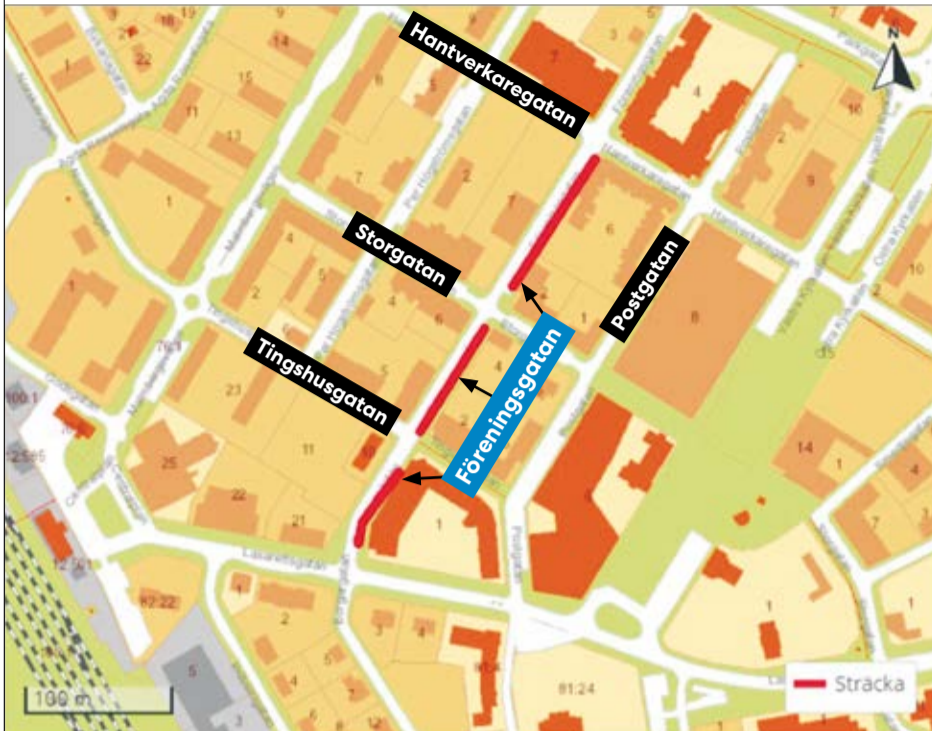

## Parkeringsförbud

På grund av svårigheter med snöröjning efter Per Högströmsgatan samt Föreningsgatan, enligt kartbild, föreskriver Gällivare kommun parkeringsförbud mellan 1 september – 31 maj mellan klockan 22.00-06.00.